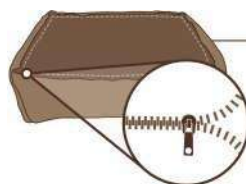

Nota bene: le misure possono variare leggermente.

Size	Length	Width	Height
M	76 cm	62 cm	23 cm
L	92 cm	75 cm	29 cm
XL	108 cm	85 cm	29 cm

NEW
2025

BASE DELLA CUCCIA

Il rivestimento è facilmente rimovibile grazie alla cerniera presente lungo il bordo