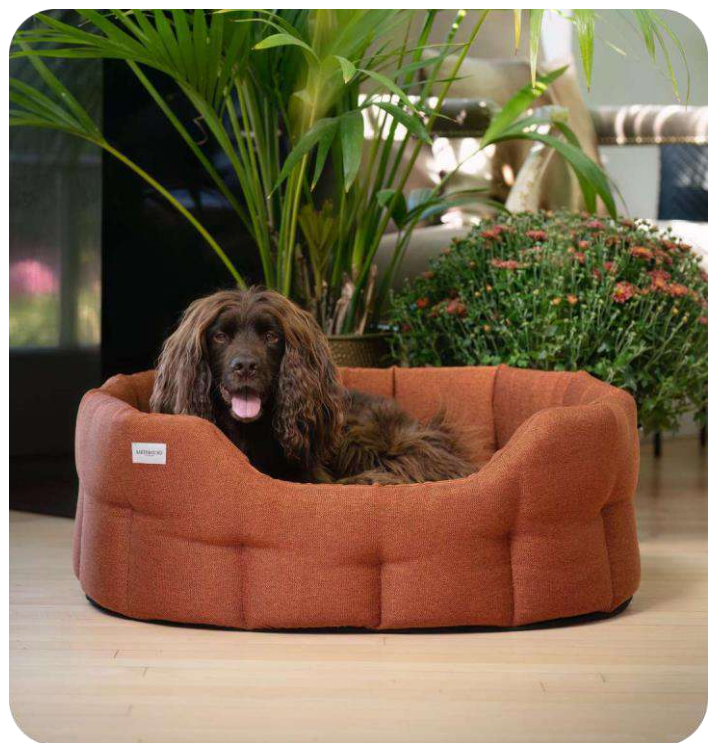

La cuccia **Round Camden** è realizzata con un comodo tessuto di media pesantezza, adatta per un uso durante tutto l'anno. È composta da tonalità che illuminano la stanza ed è generosamente imbottita per garantire comfort e durata nel tempo.

Size	Bed	Spare Inner
M	PF18603	IPF18603
L	PF18604	IPF18604
XL	PF18605	IPF18605

Size	Bed	Spare Inner
M	PF11003	IPF11003
L	PF11004	IPF11004
XL	PF11005	IPF11005

Size	Bed	Spare Inner
M	PF11103	IPF11103
L	PF11104	IPF11104
XL	PF11105	IPF11105